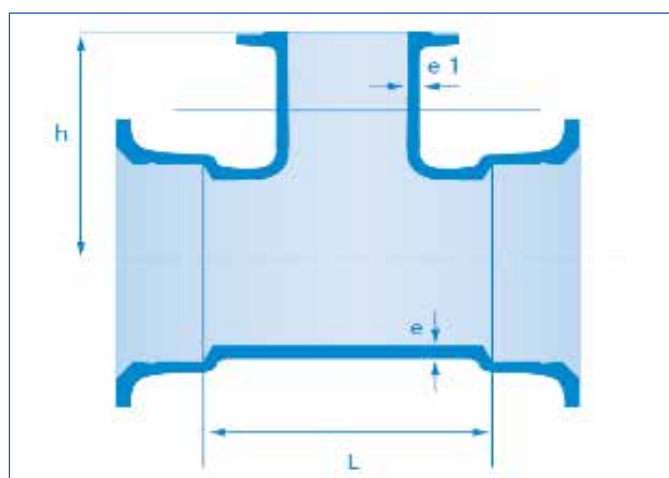

## Specifiche tecniche

- Rivestimento epossidico interno ed esterno con spessore minimo 250um
- Giunzione tipo "Express" con elastomero in EPDM

## Tabella dimensionale

Dimensioni		e (mm)	e1 (mm)	L (mm)	H (mm)	e		e1		L & H	
BB DN	FL dn					+ve	-ve	+v	-ve	+ve	-ve
80	80	7,00	7,00	170	165	senza limite	-	senza limite	-	20	-20
100	80	7,20	7,00	165	170	senza limite	-	senza limite	-	20	-20
100	100	7,20	7,20	190	180	senza limite	-	senza limite	-	20	-20
125	80	7,50	7,00	170	190	senza limite	-	senza limite	-	20	-20
125	100	7,50	7,20	195	195	senza limite	-	senza limite	-	20	-20
125	125	7,50	7,50	225	200	senza limite	-	senza limite	-	20	-20
150	80	7,80	7,00	170	205	senza limite	-	senza limite	-	20	-20
150	100	7,80	7,20	195	210	senza limite	-	senza limite	-	20	-20
150	150	7,80	7,80	255	220	senza limite	-	senza limite	-	20	-20
200	80	8,40	7,00	180	235	senza limite	-	senza limite	-	20	-20
200	100	8,40	7,20	200	230	senza limite	-	senza limite	-	20	-20
200	125	8,40	7,20	235	240	senza limite	-	senza limite	-	20	-20
200	150	8,40	7,80	255	250	senza limite	-	senza limite	-	20	-20
200	200	8,40	8,40	315	260	senza limite	-	senza limite	-	20	-20
250	80	9,00	7,00	180	265	senza limite	-	senza limite	-	20	-20
250	100	9,00	7,20	200	270	senza limite	-	senza limite	-	20	-20
250	150	9,00	7,80	260	280	senza limite	-	senza limite	-	20	-20
250	200	9,00	8,40	315	290	senza limite	-	senza limite	-	20	-20
250	250	10,20	9,00	375	300	senza limite	-	senza limite	-	20	-20